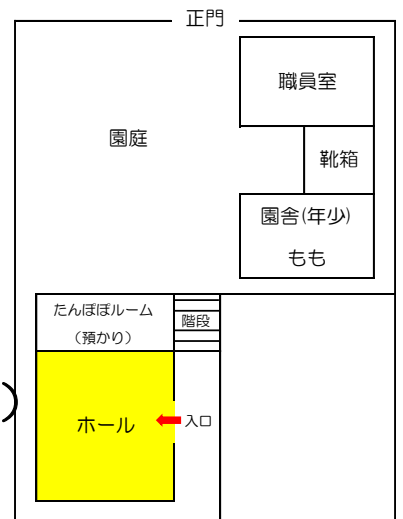

聖モニカ幼稚園に遊びにおいでよ！！

子育て ひろば

未就園児の親子さんでしたらどなたでもお越しいただけます。お母さん同士のおしゃべりの場になったり、いろいろな遊具で遊んだり、楽しく過ごしましょう♪ ホールには、未就園児向けの遊具を揃えてお待ちしております！

★ 日程 2025年 2月25日 (火)

時間 9:30~11:00

(※この時間帯でしたらいつでもご自由にお越しください。)

★ 場所 聖モニカ幼稚園 ホール

(※出入りの際は、正門をご利用ください。)

☆保育者もおりますので、子育てのお悩み、ご相談などございましたらお気軽にお声かけ下さい。

☆日程が変更になる場合がありますので、必ず園のホームページ

〒733-0843

広島市西区井口鈴が台3丁目17-21

認定こども園

せいもにかようちえん

聖モニカ幼稚園